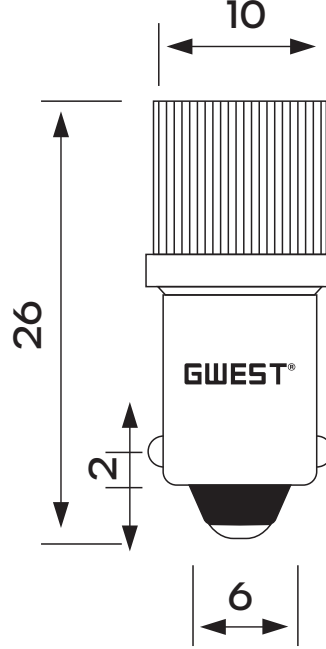

ÜRÜN VERİ SAYFASI

BA9S LED AMPUL

TANIM

Çok ledli ışıklar, LED ampuller ve ışık elemanları, güvenli ve etkili bir şekilde doğru bir sinyal sistemi kurabilmek için tamamen gerekli ve kullanışlı oldukları için herhangi bir kurulumun temel bir parçasıdır.

ÜRÜN VERİ SAYFASI

BA9S LED AMPUL

BÖLÜMLER VE BOYUTLAR

ÜRÜN KODU	ÇALIŞMA ÖMRÜ	AÇIKLAMA	RENK
BA9SC - 24V - M	30.000-50.000 Saat	Led Ampul 24V AC-DC	Mavi